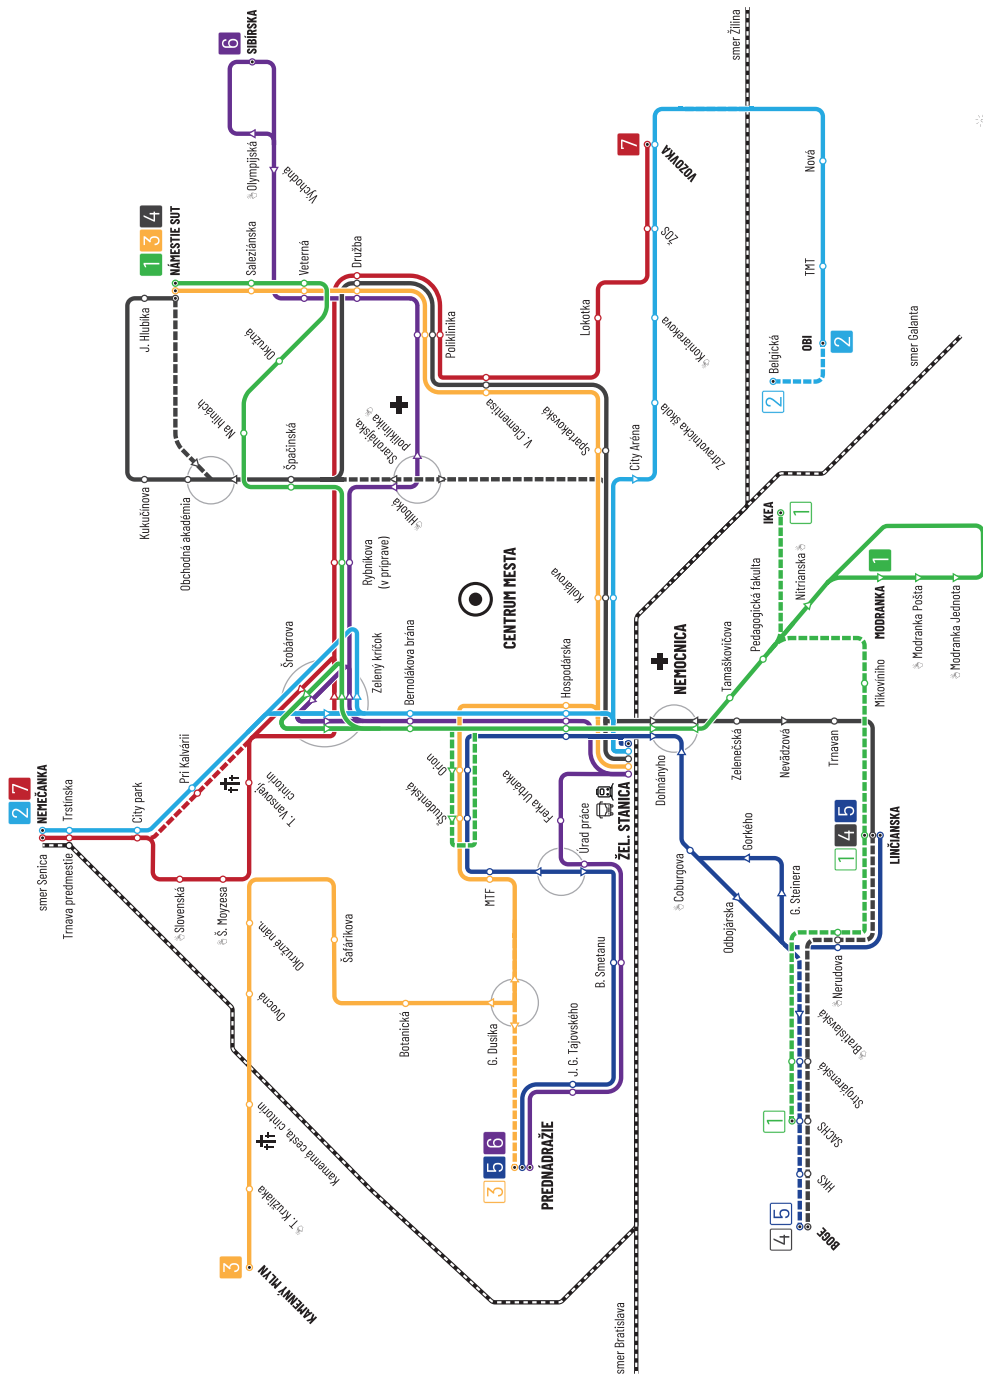

MESTSKÝ BUS

SPOJENIE, KTORÉ FUNGUJE.

CESTOVNÉ PORIADKY

MESTSKÁ AUTOBUSOVÁ DOPRAVA

TRNAVA

Platné od 15. decembra 2024 do 13. decembra 2025

Čo prináša modernizácia MHD?

- **Prehľadnejšie trasovanie liniek**, zavedenie taktov a častejšie intervaly = väčší komfort, rýchlejšie vybavenie, lepší prístup ku kľúčovým bodom záujmu
- Spolu 7 liniek; linky 1, 3, 4, 5 a 6 budú jazdiť v špičke každých 15 minút
- **Častejšie spoje** na Železničnú stanicu; linky 4 a 5 v prevádzke od 3.30 do 00.15 h
- **Nové zastávky** – Prednádražie, Lokotka, Rybníkova, Pri Kalvárii a ďalšie (pozri mapu)
- **Výhodné predplatné cestovné lístky (PCL)** určené pre pravidelných cestujúcich
- Zvýhodnenie bezhotovostných platieb, platba kartou samozrejmosťou
- **Osobitné cestovné SeniorPas TT** – neobmedzené jazdy na celý rok za zvýhodnenú cenu 6,00 €, **prvých 365 dní pre Trnavčanov nad 63 rokov ZADARMO**
- Bezplatný prestup do 60 min aj s jednorazovým cestovným lístkom
- Cena za jednorazový lístok cez čipovú kartu 0,65 €/zľavnený 0,45 €
- Platnosť čipovej karty aj na prímestských linkách (jednorazové cestovné lístky)

Nové trasovanie liniek MHD

Námestie SUT - Linčianska(SACHS)/Modranka/IKEA

Platí od 15. decembra 2024
do 13. decembra 2025

1 Námestie SUT-Zelený kričok-Dohnányho-Pedagogická fakulta-Modranka

ARRIVA Tmaava, a.s., Nitrianska 6, 917 02 Tmaava
Infolinka: 0915 733 733, www.arriva.sk/tmaava